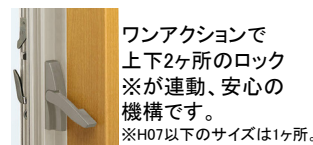

たてすべり出し窓

Low-E複層ガラス

オペレーターハンドル仕様

□ロックハンドル