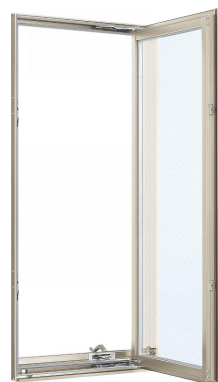

たてすべり出し窓

Low-E複層ガラス

オペレーターハンドル仕様

□ロックハンドル