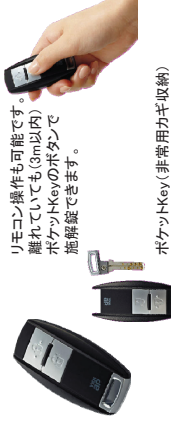

□ スマートコントロールキー

□ ポケットKey

ハンドルのボタンを押すだけで  
カギの開け閉めができるポケットKey。

【ポケットKey3個(非常用カギ収納) 非常用カギ2本が標準装備】

リモコン操作も可能です。  
離れていても(3m以内)  
ポケットKeyのボタンで  
施錠できます。

ポケットKey(非常用カギ収納)

■ ドアガード

□ ハンドル カラーバリエーション