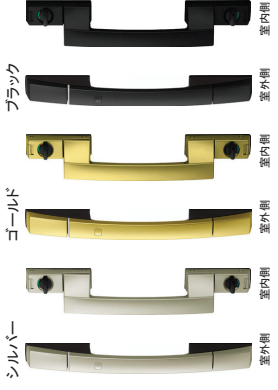

□ スマートコントロールキー

□ ポケットKey

ハンドルのボタンを押すだけで  
カギの開け閉めができるポケットKey。

【ポケットKey3個(非常用カギ収納) 非常用カギ2本が標準装備】

リモコン操作も可能です。  
離れていても(3m以内)  
ポケットKeyのボタンで  
施錠できます。

ポケットKey(非常用カギ収納)

■ ドアガード

□ ハンドル カラーバリエーション