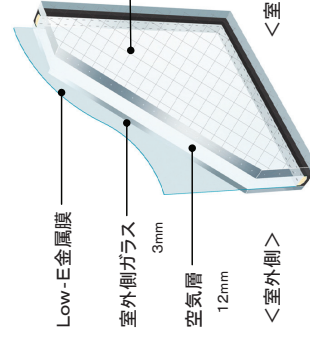

■ Low-E複層ガラス