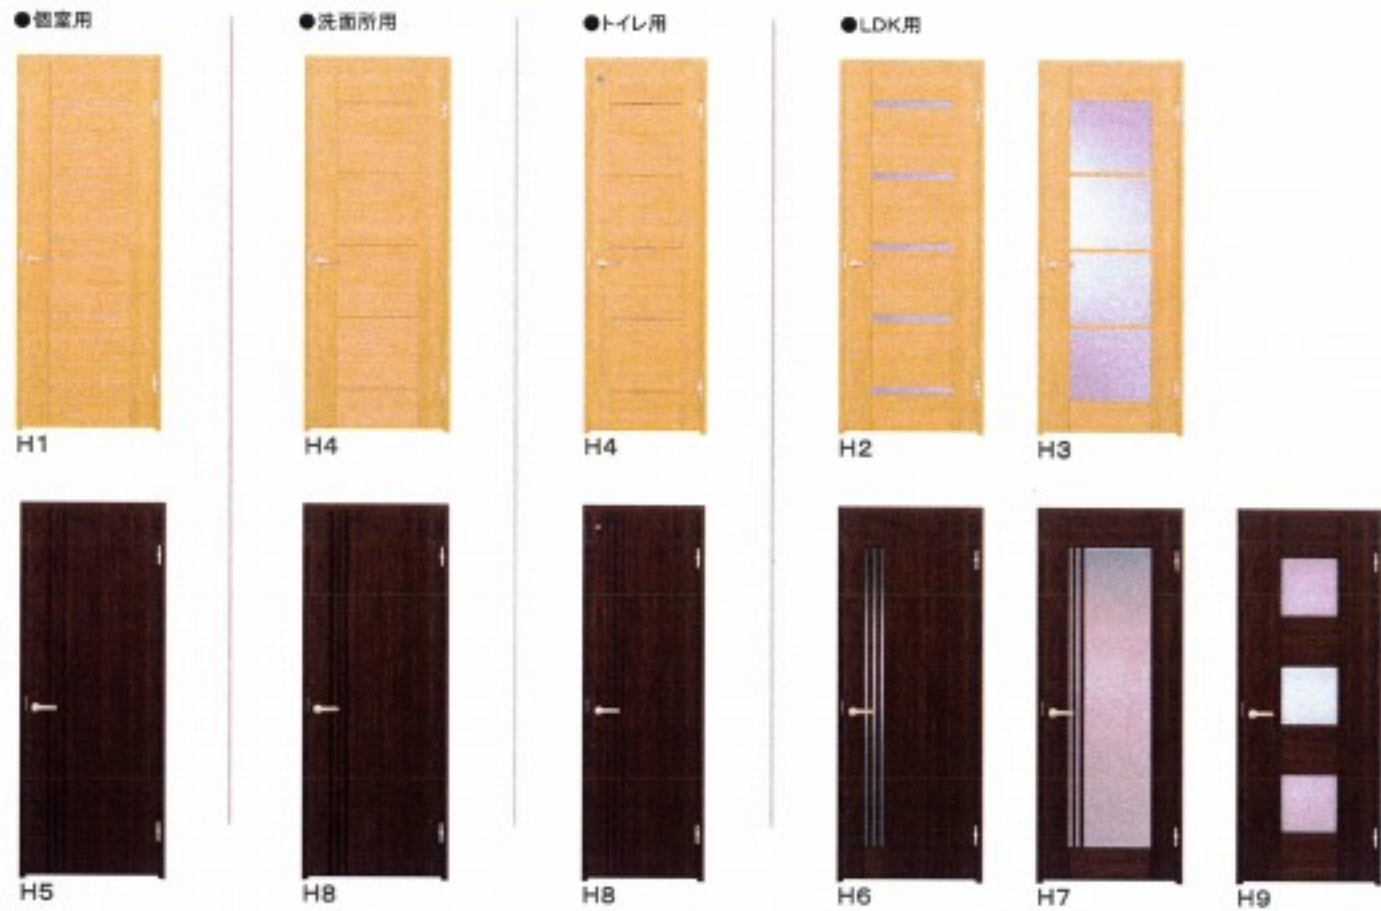

※Shoes Boxの扉はドア同色。キャビネット部分はリフレホワイト色になります。

■ Handle

ドア

スクエアA
鏡面

クローゼット・玄関収納

角型
ファインシルバー

■ Pull

引戸

スリム角型
ファインシルバー

■ Doorstop

マグネットタイプ
クローム

内装ドア リビエ スマートフィール

カラーバリエーション

把手形状

ハイドア・ハイ引戸仕様

豪華さを演出するハイドア・ハイ引戸タイプ。