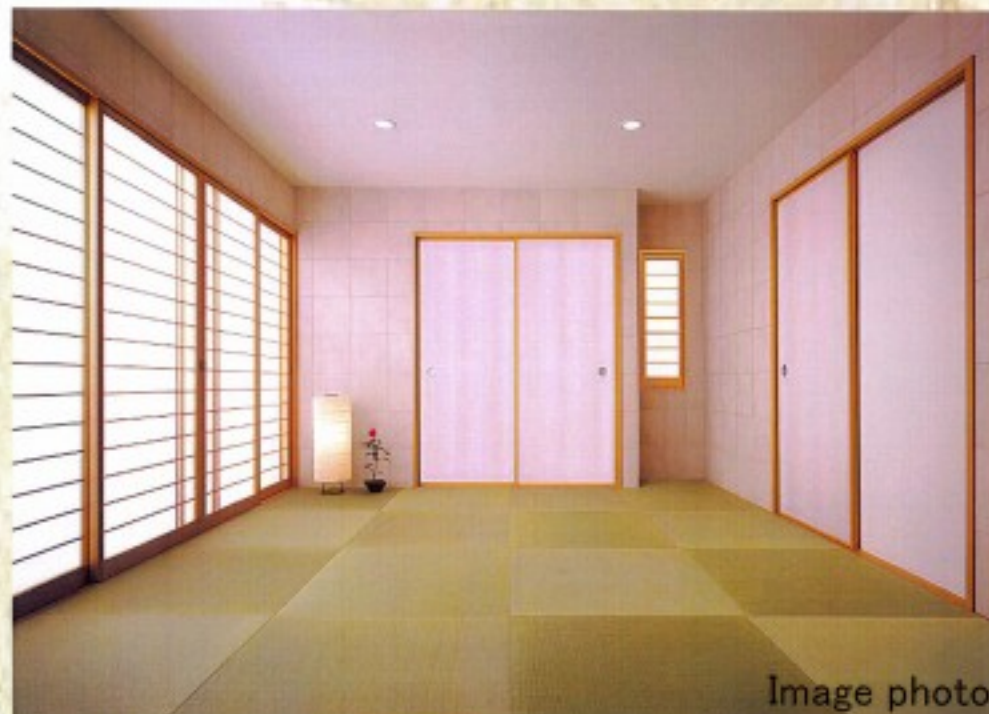

Planning Sheet ~Japanese Room 和室~

※間取りに応じて必要な場合にのみ選択となります。

戸襖ドア Tobusuma

戸襖引戸 Tobusuma

■STH-AMA