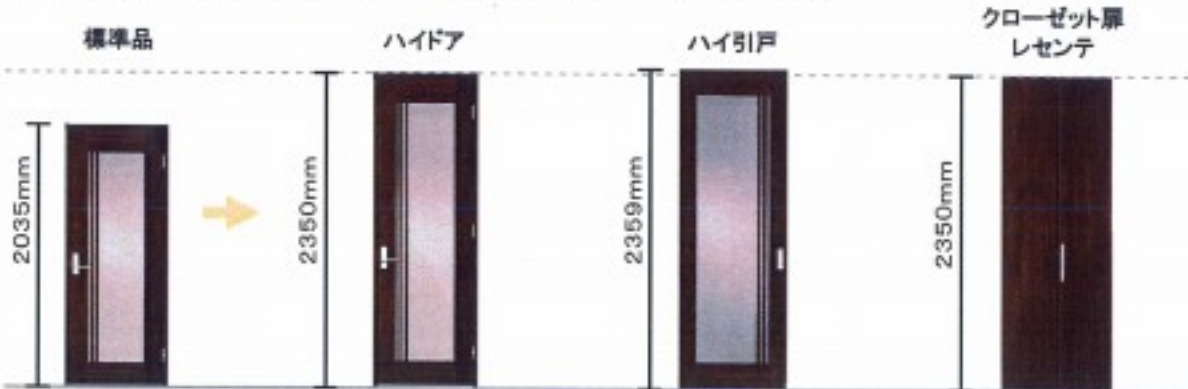

ハイドア・ハイ引戸仕様

豪華さを演出するハイドア・ハイ引戸タイプ。

収納商品などの建具と高さを合わせて、統一感のある空間をつくる事が可能です。