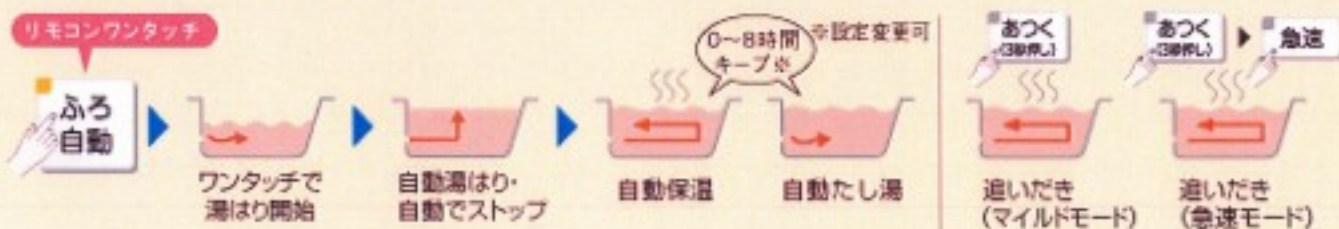

フルオート
ダブル追いだき

SRT-J37W3形

角形

フルオートW追いだき

フルオートW追いだき

SRT-HP37W4

角形

エコキュート	SRT-HP37W4	¥705,000
リモコン	RMC-D3SE	¥40,000
脚部カバー	GT-K460	¥12,000
合計		¥757,000

電気温水器	SRT-J37W3	¥435,000
リモコン	RMC-D3SE	¥40,000
脚部カバー	GT-K460	¥12,600
		¥487,600

価格は、全て税別価格です。